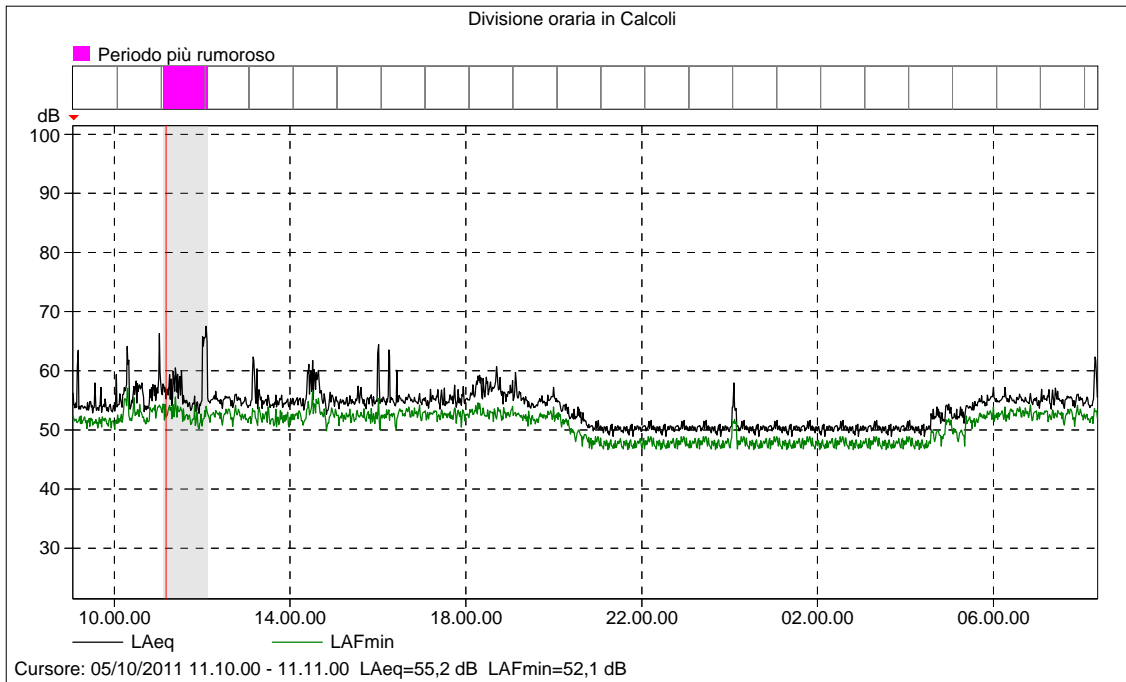

Divisione oraria Testo

Nome	Ora inizio	Durata	Sovraccarico [%]	LAeq [dB]	LAF90 [dB]	LAF10 [dB]
Totale	05/10/2011 09.03.14	23.18.46	0,0	54,7	49,5	56,2
Senza marcatore	05/10/2011 09.03.14	22.18.46	0,0	54,4	49,4	56,1
Periodo più rumoroso	05/10/2011 11.07.00	1.00.00	0,0	59,1	53,2	60,9
Blocco di tempo	05/10/2011 09.03.14	23.18.46	0,0	54,7	49,5	56,2
Periodo più rumoroso	05/10/2011 11.07.00	1.00.00	0,0	59,1	53,2	60,9
Blocco di tempo	05/10/2011 09.03.14	1.00.46	0,0	54,9	52,5	55,2
Blocco di tempo	05/10/2011 10.04.00	1.00.00	0,0	57,4	53,3	59,2
Blocco di tempo	05/10/2011 11.04.00	1.00.00	0,0	58,0	53,2	59,4
Blocco di tempo	05/10/2011 12.04.00	1.00.00	0,0	57,1	53,5	56,5
Blocco di tempo	05/10/2011 13.04.00	1.00.00	0,0	55,7	53,0	56,3
Blocco di tempo	05/10/2011 14.04.00	1.00.00	0,0	56,6	53,3	59,1
Blocco di tempo	05/10/2011 15.04.00	1.00.00	0,0	55,9	53,3	56,4
Blocco di tempo	05/10/2011 16.04.00	1.00.00	0,0	55,9	53,7	56,2
Blocco di tempo	05/10/2011 17.04.00	1.00.00	0,0	55,3	53,4	56,1
Blocco di tempo	05/10/2011 18.04.00	1.00.00	0,0	57,1	54,0	58,7
Blocco di tempo	05/10/2011 19.04.00	1.00.00	0,0	55,3	53,3	56,5
Blocco di tempo	05/10/2011 20.04.00	1.00.00	0,0	52,4	49,8	54,3
Blocco di tempo	05/10/2011 21.04.00	1.00.00	0,0	50,2	48,5	51,4
Blocco di tempo	05/10/2011 22.04.00	1.00.00	0,0	50,4	48,7	51,6
Blocco di tempo	05/10/2011 23.04.00	1.00.00	0,0	50,4	48,7	51,7
Blocco di tempo	06/10/2011 00.04.00	1.00.00	0,0	51,0	48,7	52,5
Blocco di tempo	06/10/2011 01.04.00	1.00.00	0,0	50,3	48,6	51,6
Blocco di tempo	06/10/2011 02.04.00	1.00.00	0,0	50,3	48,6	51,6
Blocco di tempo	06/10/2011 03.04.00	1.00.00	0,0	50,3	48,7	51,6
Blocco di tempo	06/10/2011 04.04.00	1.00.00	0,0	51,7	49,0	53,6
Blocco di tempo	06/10/2011 05.04.00	1.00.00	0,0	54,2	51,4	55,8
Blocco di tempo	06/10/2011 06.04.00	1.00.00	0,0	55,1	53,7	56,2
Blocco di tempo	06/10/2011 07.04.00	1.00.00	0,0	55,2	53,6	56,3
Blocco di tempo	06/10/2011 08.04.00	0.18.00	0,0	56,9	53,2	58,0