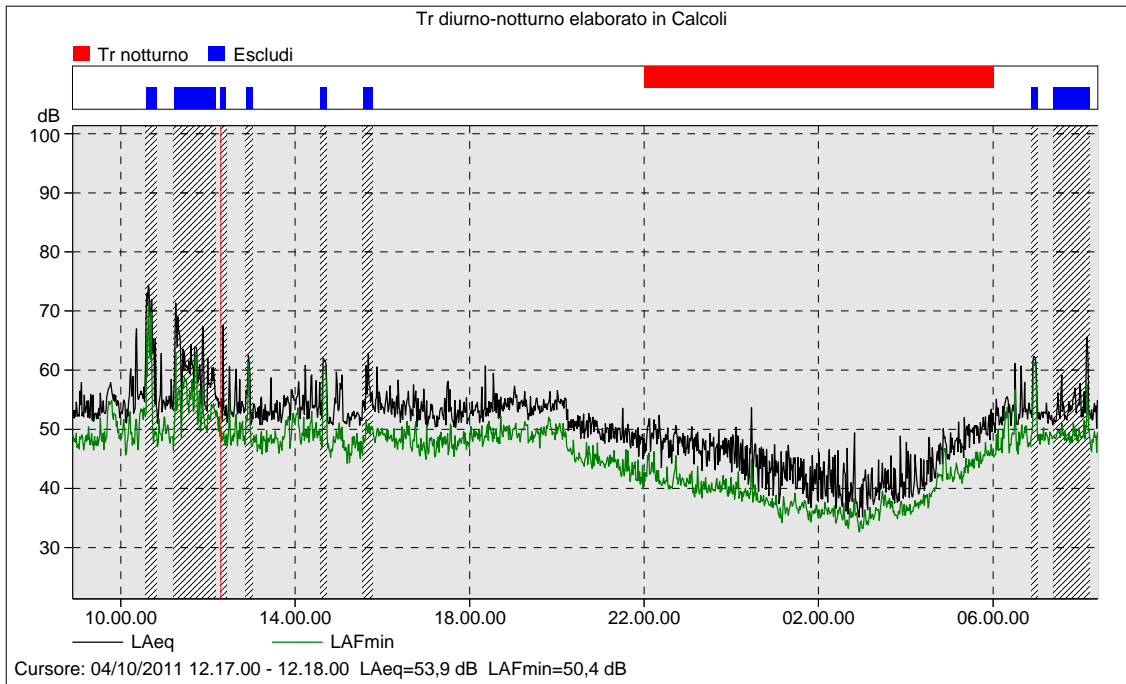

Tr diurno-notturno in Calcoli

divisione oraria Testo

Nome	Ora inizio	Durata	Sovraccarico [%]	LAeq [dB]	LAF90 [dB]
Totale	04/10/2011 08.53.44	23.30.10	0,0	55,7	39,5
Senza marcatore	04/10/2011 08.53.44	22.30.10	0,0	53,6	39,4
Periodo più rumoroso	04/10/2011 10.34.00	1.00.00	0,0	65,7	51,4
Blocco di tempo	04/10/2011 08.53.44	23.30.10	0,0	55,7	39,5
Periodo più rumoroso	04/10/2011 10.34.00	1.00.00	0,0	65,7	51,4
Blocco di tempo	04/10/2011 08.53.44	1.00.16	0,0	54,4	50,0
Blocco di tempo	04/10/2011 09.54.00	1.00.00	0,0	64,6	50,8
Blocco di tempo	04/10/2011 10.54.00	1.00.00	0,0	62,4	52,1
Blocco di tempo	04/10/2011 11.54.00	1.00.00	0,0	56,7	50,9
Blocco di tempo	04/10/2011 12.54.00	1.00.00	0,0	54,5	49,6
Blocco di tempo	04/10/2011 13.54.00	1.00.00	0,0	56,1	50,1
Blocco di tempo	04/10/2011 14.54.00	1.00.00	0,0	55,3	49,6
Blocco di tempo	04/10/2011 15.54.00	1.00.00	0,0	54,3	50,0
Blocco di tempo	04/10/2011 16.54.00	1.00.00	0,0	53,3	49,0
Blocco di tempo	04/10/2011 17.54.00	1.00.00	0,0	54,1	50,2
Blocco di tempo	04/10/2011 18.54.00	1.00.00	0,0	54,2	51,0
Blocco di tempo	04/10/2011 19.54.00	1.00.00	0,0	52,6	47,3
Blocco di tempo	04/10/2011 20.54.00	1.00.00	0,0	49,4	44,9
Blocco di tempo	04/10/2011 21.54.00	1.00.00	0,0	48,7	42,5
Blocco di tempo	04/10/2011 22.54.00	1.00.00	0,0	47,2	41,0
Blocco di tempo	04/10/2011 23.54.00	1.00.00	0,0	46,1	39,3
Blocco di tempo	05/10/2011 00.54.00	1.00.00	0,0	43,0	37,3
Blocco di tempo	05/10/2011 01.54.00	1.00.00	0,0	42,1	36,3
Blocco di tempo	05/10/2011 02.54.00	1.00.00	0,0	41,0	36,0
Blocco di tempo	05/10/2011 03.54.00	1.00.00	0,0	44,2	38,0
Blocco di tempo	05/10/2011 04.54.00	1.00.00	0,0	49,0	43,8
Blocco di tempo	05/10/2011 05.54.00	1.00.00	0,0	53,8	48,9
Blocco di tempo	05/10/2011 06.54.00	1.00.00	0,0	55,4	50,0
Blocco di tempo	05/10/2011 07.54.00	0.29.54	0,0	56,7	50,0