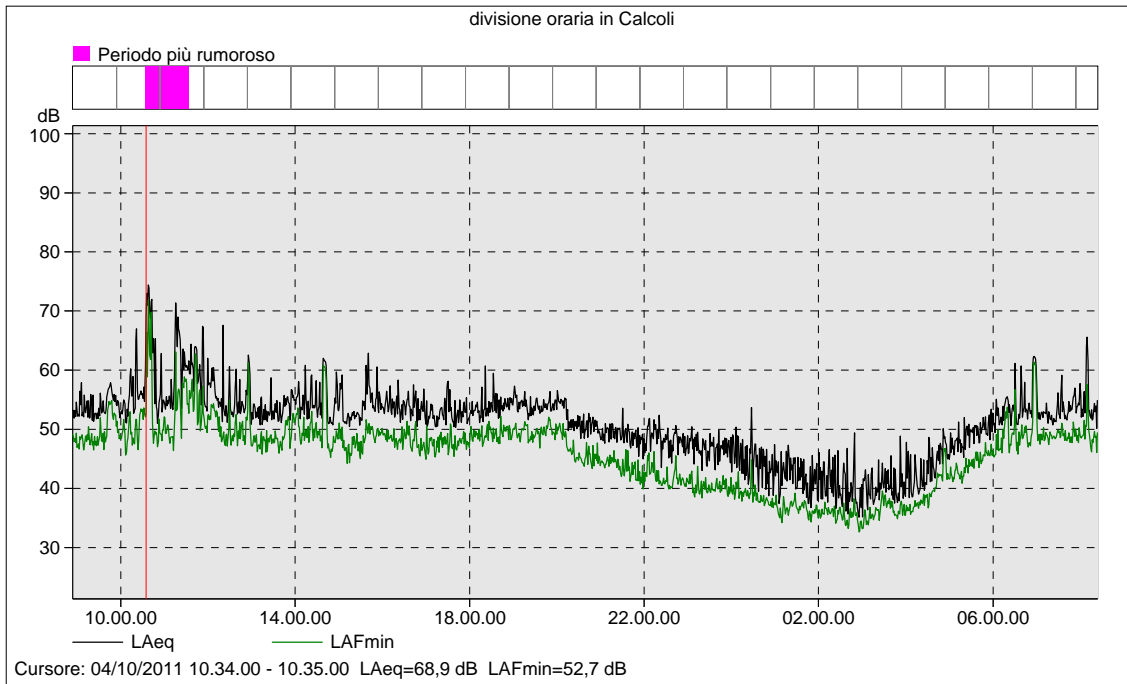

Tr diurno-notturno in Calcoli

divisione oraria Testo

Nome	Ora inizio	Durata	Sovraccarico [%]	LAeq [dB]	LAF90 [dB]
Totale	04/10/2011 08.53.44	23.30.10	0,0	55,7	39,5
Senza marcatore	04/10/2011 08.53.44	22.30.10	0,0	53,6	39,4
Periodo più rumoroso	04/10/2011 10.34.00	1.00.00	0,0	65,7	51,4
Blocco di tempo	04/10/2011 08.53.44	23.30.10	0,0	55,7	39,5
Periodo più rumoroso	04/10/2011 10.34.00	1.00.00	0,0	65,7	51,4
Blocco di tempo	04/10/2011 08.53.44	1.00.16	0,0	54,4	50,0
Blocco di tempo	04/10/2011 09.54.00	1.00.00	0,0	64,6	50,8
Blocco di tempo	04/10/2011 10.54.00	1.00.00	0,0	62,4	52,1
Blocco di tempo	04/10/2011 11.54.00	1.00.00	0,0	56,7	50,9
Blocco di tempo	04/10/2011 12.54.00	1.00.00	0,0	54,5	49,6
Blocco di tempo	04/10/2011 13.54.00	1.00.00	0,0	56,1	50,1
Blocco di tempo	04/10/2011 14.54.00	1.00.00	0,0	55,3	49,6
Blocco di tempo	04/10/2011 15.54.00	1.00.00	0,0	54,3	50,0
Blocco di tempo	04/10/2011 16.54.00	1.00.00	0,0	53,3	49,0
Blocco di tempo	04/10/2011 17.54.00	1.00.00	0,0	54,1	50,2
Blocco di tempo	04/10/2011 18.54.00	1.00.00	0,0	54,2	51,0
Blocco di tempo	04/10/2011 19.54.00	1.00.00	0,0	52,6	47,3
Blocco di tempo	04/10/2011 20.54.00	1.00.00	0,0	49,4	44,9
Blocco di tempo	04/10/2011 21.54.00	1.00.00	0,0	48,7	42,5
Blocco di tempo	04/10/2011 22.54.00	1.00.00	0,0	47,2	41,0
Blocco di tempo	04/10/2011 23.54.00	1.00.00	0,0	46,1	39,3
Blocco di tempo	05/10/2011 00.54.00	1.00.00	0,0	43,0	37,3
Blocco di tempo	05/10/2011 01.54.00	1.00.00	0,0	42,1	36,3
Blocco di tempo	05/10/2011 02.54.00	1.00.00	0,0	41,0	36,0
Blocco di tempo	05/10/2011 03.54.00	1.00.00	0,0	44,2	38,0
Blocco di tempo	05/10/2011 04.54.00	1.00.00	0,0	49,0	43,8
Blocco di tempo	05/10/2011 05.54.00	1.00.00	0,0	53,8	48,9
Blocco di tempo	05/10/2011 06.54.00	1.00.00	0,0	55,4	50,0
Blocco di tempo	05/10/2011 07.54.00	0.29.54	0,0	56,7	50,0