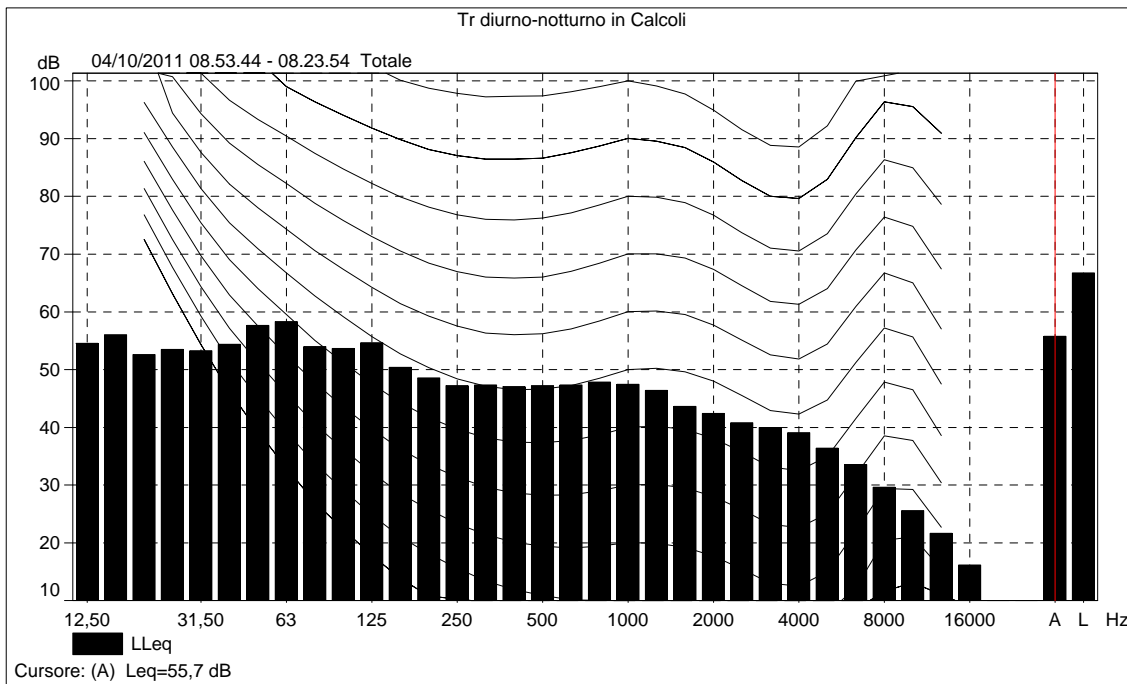

Tr diurno-notturno in Calcoli

divisione oraria Testo

Nome	Ora inizio	Durata	Sovraccarico [%]	LAeq [dB]	LAF90 [dB]
Totale	04/10/2011 08.53.44	23.30.10	0,0	55,7	39,5
Senza marcatore	04/10/2011 08.53.44	22.30.10	0,0	53,6	39,4
Periodo più rumoroso	04/10/2011 10.34.00	1.00.00	0,0	65,7	51,4
Blocco di tempo	04/10/2011 08.53.44	23.30.10	0,0	55,7	39,5
Periodo più rumoroso	04/10/2011 10.34.00	1.00.00	0,0	65,7	51,4
Blocco di tempo	04/10/2011 08.53.44	1.00.16	0,0	54,4	50,0
Blocco di tempo	04/10/2011 09.54.00	1.00.00	0,0	64,6	50,8
Blocco di tempo	04/10/2011 10.54.00	1.00.00	0,0	62,4	52,1
Blocco di tempo	04/10/2011 11.54.00	1.00.00	0,0	56,7	50,9
Blocco di tempo	04/10/2011 12.54.00	1.00.00	0,0	54,5	49,6
Blocco di tempo	04/10/2011 13.54.00	1.00.00	0,0	56,1	50,1
Blocco di tempo	04/10/2011 14.54.00	1.00.00	0,0	55,3	49,6
Blocco di tempo	04/10/2011 15.54.00	1.00.00	0,0	54,3	50,0
Blocco di tempo	04/10/2011 16.54.00	1.00.00	0,0	53,3	49,0
Blocco di tempo	04/10/2011 17.54.00	1.00.00	0,0	54,1	50,2
Blocco di tempo	04/10/2011 18.54.00	1.00.00	0,0	54,2	51,0
Blocco di tempo	04/10/2011 19.54.00	1.00.00	0,0	52,6	47,3
Blocco di tempo	04/10/2011 20.54.00	1.00.00	0,0	49,4	44,9
Blocco di tempo	04/10/2011 21.54.00	1.00.00	0,0	48,7	42,5
Blocco di tempo	04/10/2011 22.54.00	1.00.00	0,0	47,2	41,0
Blocco di tempo	04/10/2011 23.54.00	1.00.00	0,0	46,1	39,3
Blocco di tempo	05/10/2011 00.54.00	1.00.00	0,0	43,0	37,3
Blocco di tempo	05/10/2011 01.54.00	1.00.00	0,0	42,1	36,3
Blocco di tempo	05/10/2011 02.54.00	1.00.00	0,0	41,0	36,0
Blocco di tempo	05/10/2011 03.54.00	1.00.00	0,0	44,2	38,0
Blocco di tempo	05/10/2011 04.54.00	1.00.00	0,0	49,0	43,8
Blocco di tempo	05/10/2011 05.54.00	1.00.00	0,0	53,8	48,9
Blocco di tempo	05/10/2011 06.54.00	1.00.00	0,0	55,4	50,0
Blocco di tempo	05/10/2011 07.54.00	0.29.54	0,0	56,7	50,0